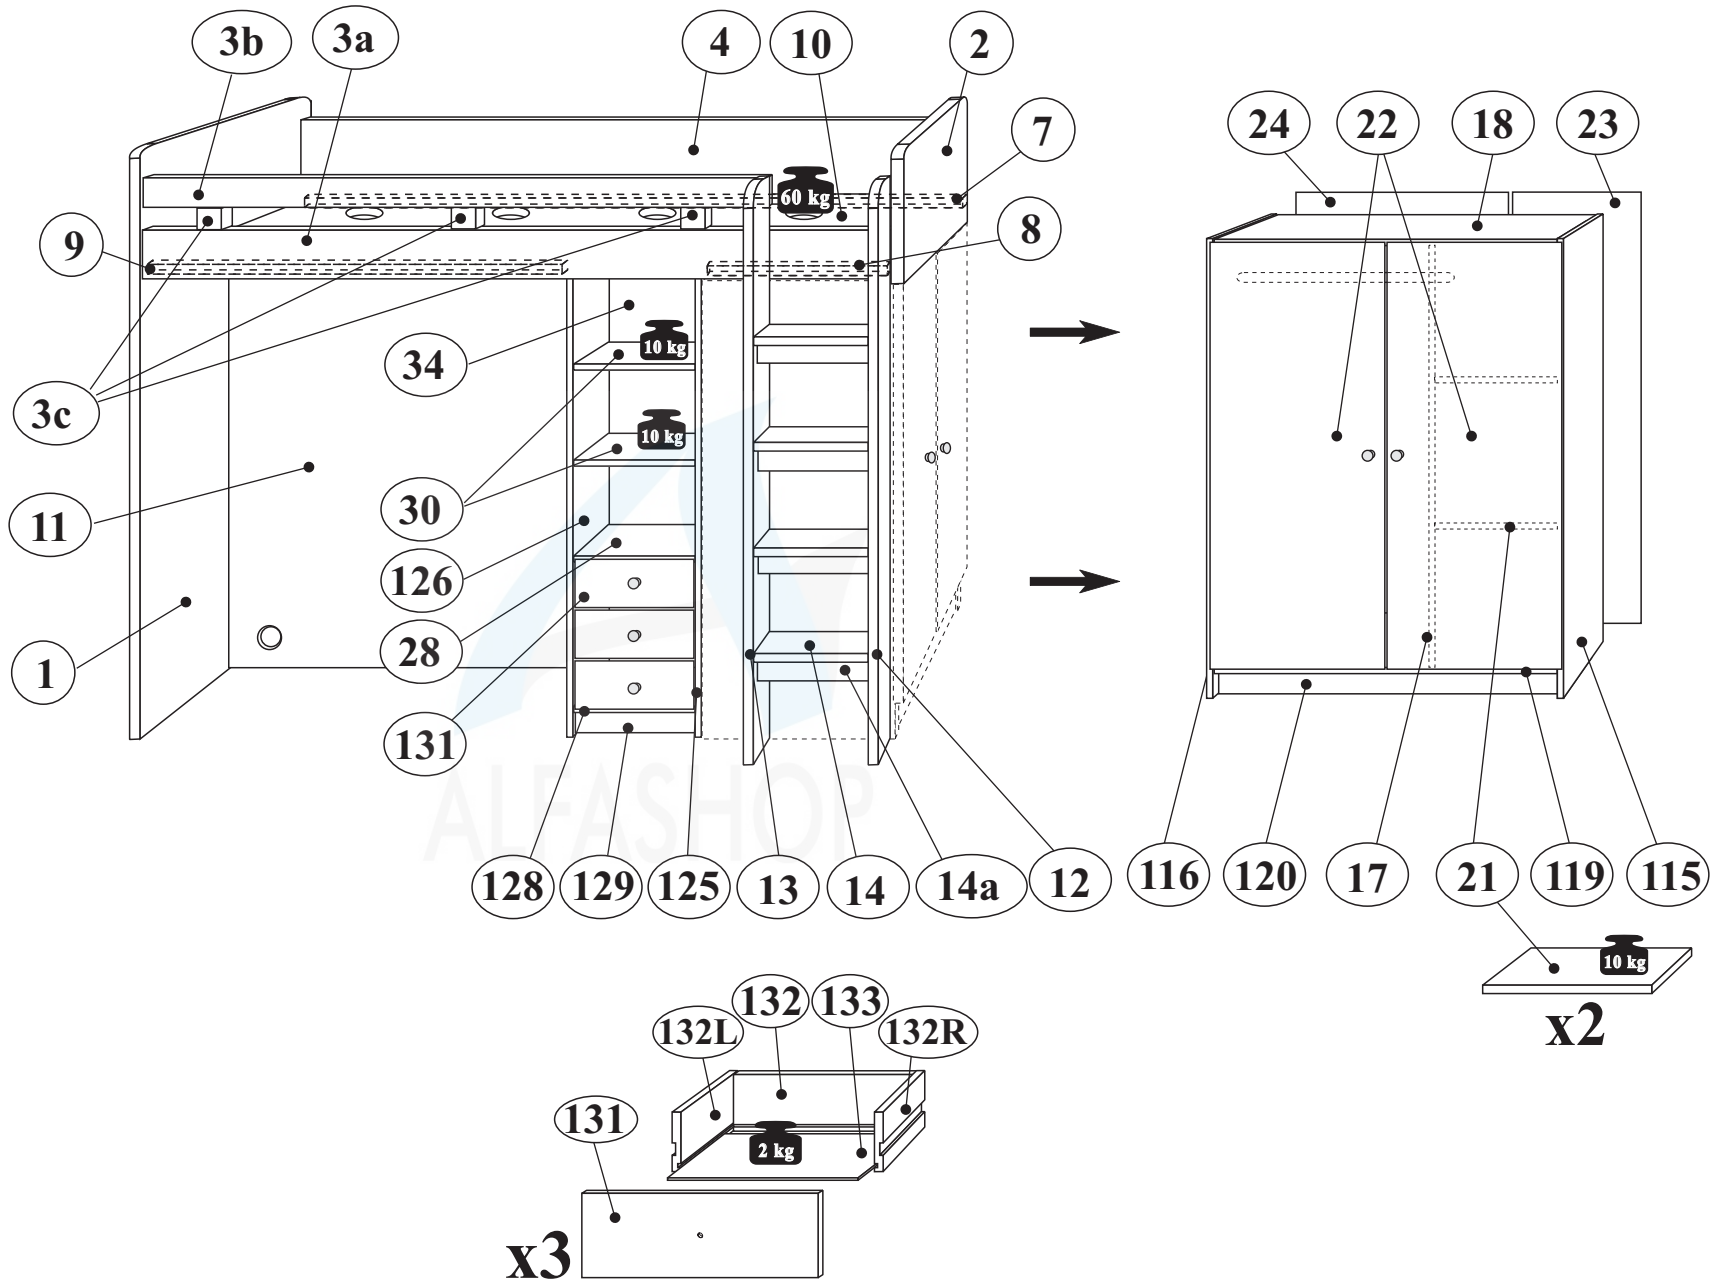

Type:12

POSTEL NENÍ VHODNÁ PRO DĚTI DO 6 LET, MAXIMÁLNÍ DOPORUJENÁ VÝŠKA MATRACE JE 11 CM

INTERDIT AUX ENFANTS DE MOINS DE 6 ANS  
NOT SUITABLE FOR CHILDREN UNDER 6 Y.O.  
NIEODPOWIEDNIA DLA DZIECI PONIŻEJ 6 LAT.

LA HAUTEUR DU MATELAS NE DOIT PAS DEPASSER 11 CM  
MAXIMUM HEIGHT OF MATTRESS : 11 CM  
MAKSYMALNA WYSOKOŚĆ MATERACA : 11 CM

1	1597	946	1	1/5
2	381	946	1	1/5
3a	2000	158	1	2/5
3b	1664	96	1	2/5
3c	62	70	3	2/5
4	2000	316	1	2/5
7	1990	24	1	2/5
8	504	24	1	2/5
9	1080	24	1	2/5
10	1998	898	1	2/5
11	1242	1120	1	1/5
12	1525	285	1	5/5
13	1525	285	1	5/5
14	306	140	4	5/5
14a	306	85	4	5/5
115,116	1216	508	2	3/5
17	1124	494	1	3/5
18	914	495	1	3/5
119	914	495	1	3/5
120	914	61	2	4/5
21	300	480	2	3/5
22	1152	472	2	4/5
23	1154	315	1	3/5
24	1154	611	1	1/5
125,126	1242	670	2	4/5
28	342	326	1	4/5
128	342	326	1	4/5
129	342	61	1	4/5
30	341	326	2	4/5
131	338	128	3	4/5
32	933	75	3	4/5
33	320	299	3	4/5
34	1180	355	1	4/5