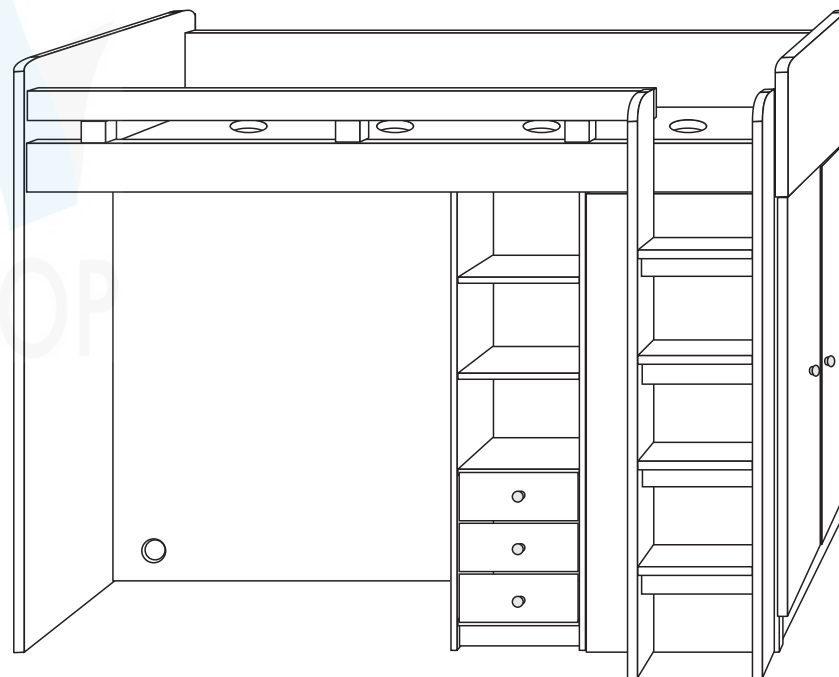

POSTEL NENÍ VHODNÁ PRO DĚTI DO 6 LET, MAXIMÁLNÍ DOPORUJENÁ VÝŠKA MATRACE JE 11 CM

INTERDIT AUX ENFANTS DE MOINS DE 6 ANS
NOT SUITABLE FOR CHILDREN UNDER 6 Y.O.
NIEODPOWIEDNIA DLA DZIECI PONIŻEJ 6 LAT.

LA HAUTEUR DU MATELAS NE DOIT PAS DEPASSER 11 CM
MAXIMUM HEIGHT OF MATTRESS : 11 CM
MAKSYMALNA WYSOKOŚĆ MATERACA : 11 CM