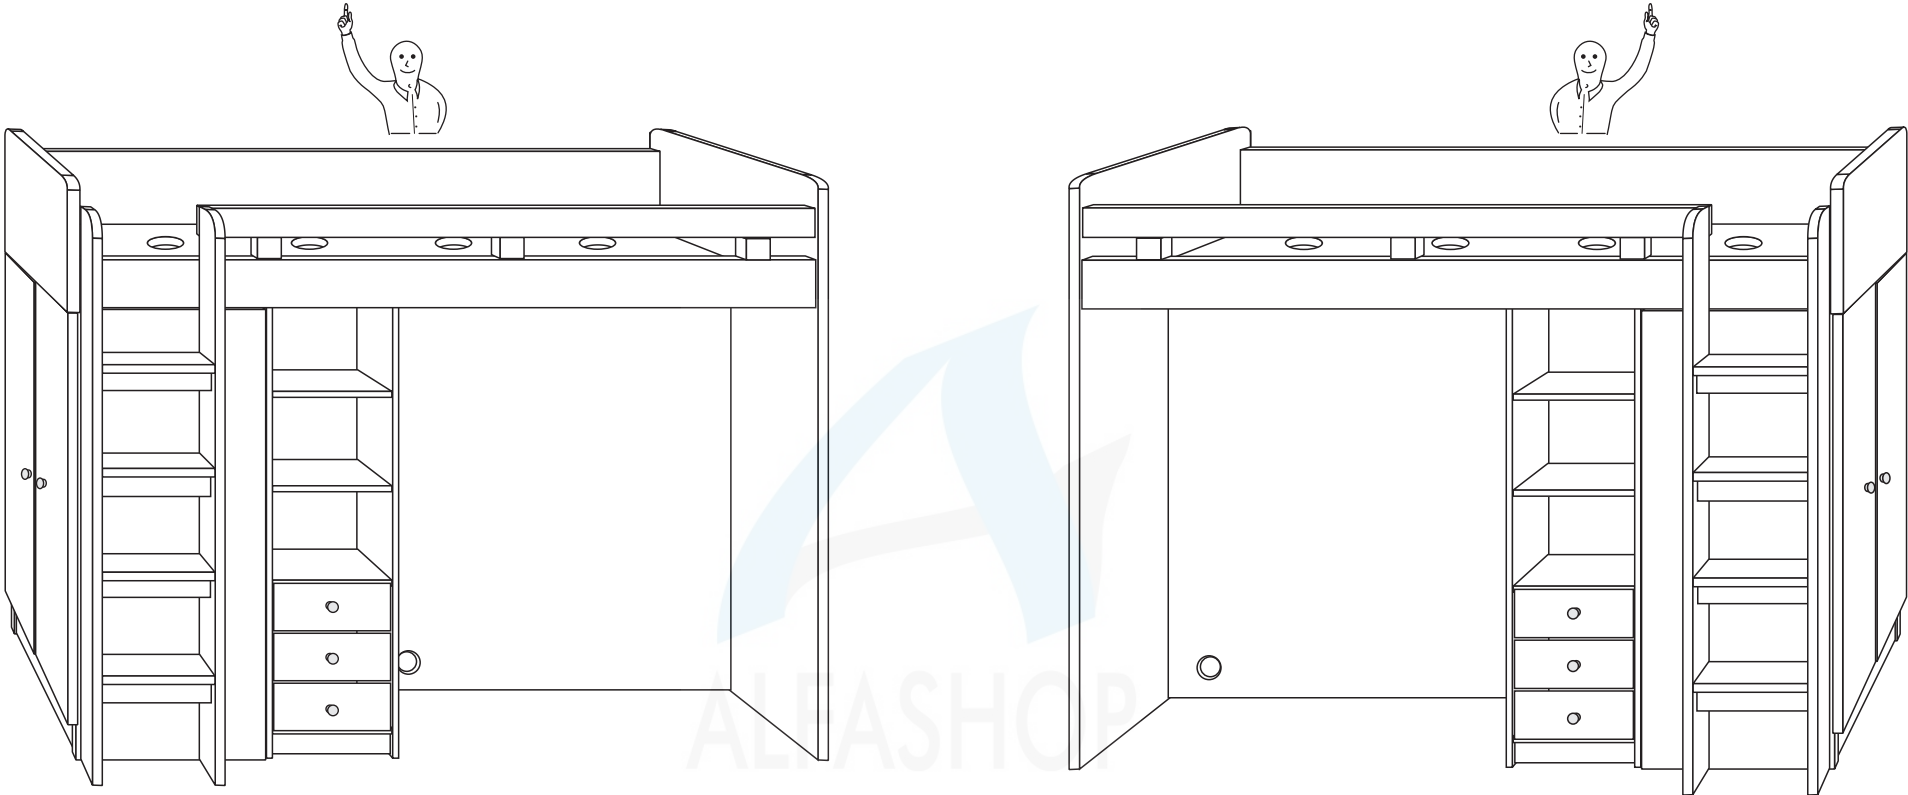

1	1597	946	1	1/5
2	381	946	1	1/5
3a	2000	158	1	2/5
3b	1664	96	1	2/5
3c	62	70	3	2/5
4	2000	316	1	2/5
7	1990	24	1	2/5
8	504	24	1	2/5
9	1080	24	1	2/5
10	1998	898	1	2/5
11	1242	1120	1	1/5
12	1525	285	1	5/5
13	1525	285	1	5/5
14	306	140	4	5/5
14a	306	85	4	5/5
115,116	1216	508	2	3/5
17	1124	494	1	3/5
18	914	495	1	3/5
119	914	495	1	3/5
120	914	61	2	4/5
21	300	480	2	3/5
22	1152	472	2	4/5
23	1154	315	1	3/5
24	1154	611	1	1/5
125,126	1242	670	2	4/5
28	342	326	1	4/5
128	342	326	1	4/5
129	342	61	1	4/5
30	341	326	2	4/5
131	338	128	3	4/5
32	933	75	3	4/5
33	320	299	3	4/5
34	1180	355	1	4/5