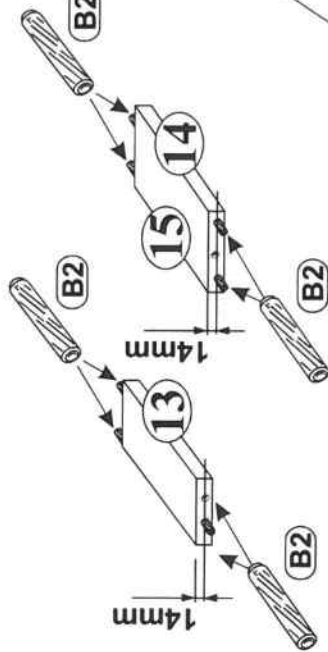

Maksymalne obciążenie pólek w kg:

Stärke/Gr. Länge/Dł. [mm]	Spanplatte/Plyta
0<400	15 18 22
401<600	40 40 40
601<800	24
801<1000	15 30

FUNKY III 5X--FU01 04

2 / 4

1

2

ACHTUNG!!!
ATTENTION!!!
UWAGA!!!

3

FUNKY III 5X--FU01 04

4 / 4

4

5

FUNKY III 5X--FU01 06