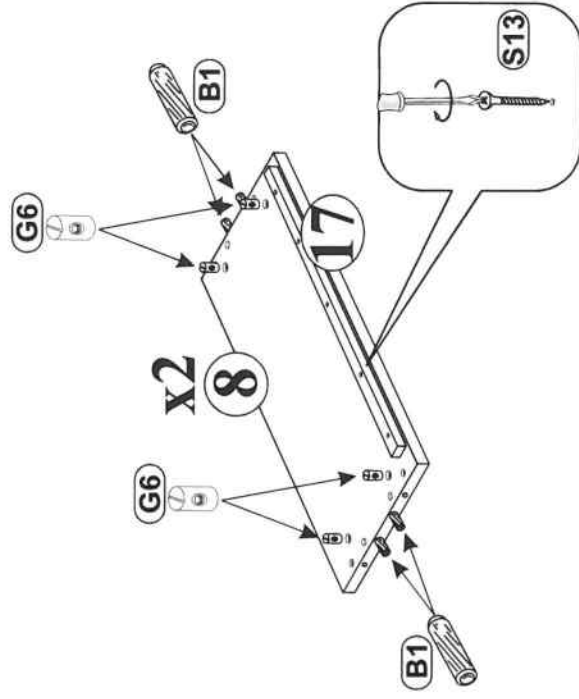

Maksymalne obciążenie pólek w kg:

Stärke/Gr. Länge/Dł. [mm]	Spanplatte/Plyta
0<400	15 18 22
401<600	40 40 40
601<800	24
801<1000	15 30

FUNKY III 5X--FU01 04

2 / 4

1

2

ACHTUNG!!!
ATTENTION!!!
UWAGA!!!

3