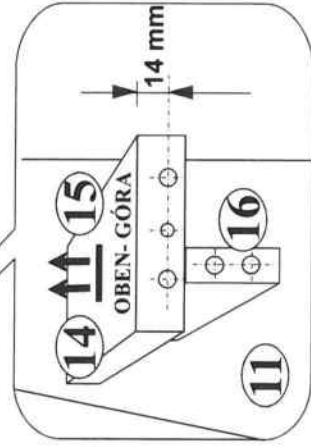

Maksymalne obciążenie pólek w kg:

Stärke/Gr. Länge/Dł. [mm]	Spanplatte/Plyta
0<400	15 18 22
401<600	40 40 40
601<800	24
801<1000	15 30

FUNKY III 5X--FU01 04

2 / 4

1

2

ACHTUNG!!!
ATTENTION!!!
UWAGA!!!

3