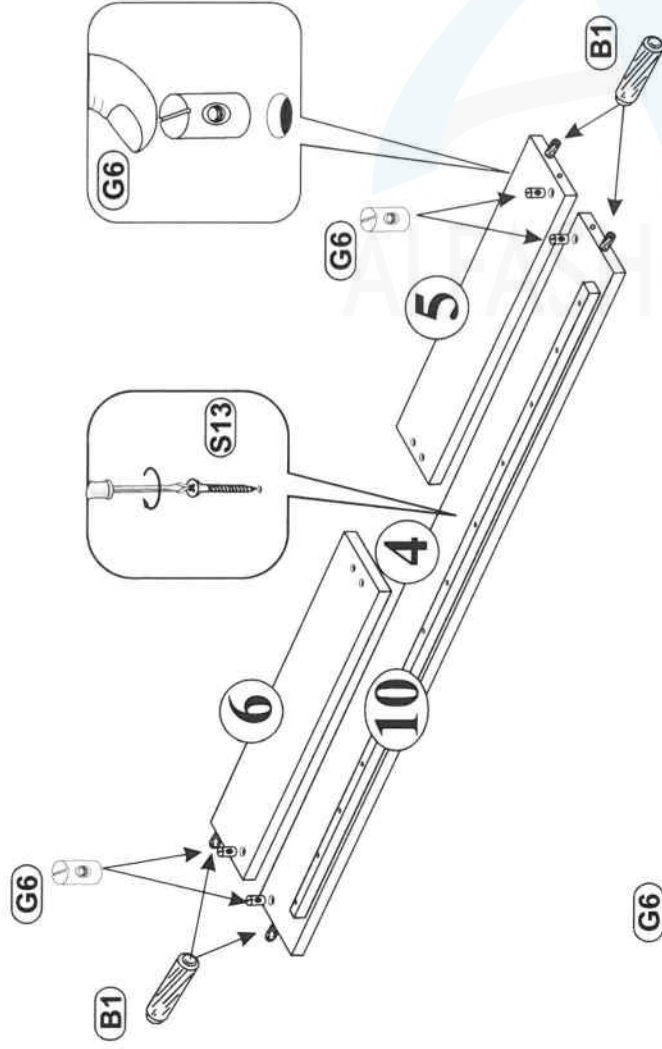

Maksymalne obciążenie pólek w kg:

Stärke/Gr. Länge/Dł. [mm]	Spanplatte/Plyta
0<400	15 18 22
401<600	40 40 40
601<800	24
801<1000	15 30

FUNKY III 5X--FU01 04

2 / 4

1

2

ACHTUNG!!!
ATTENTION!!!
UWAGA!!!

3