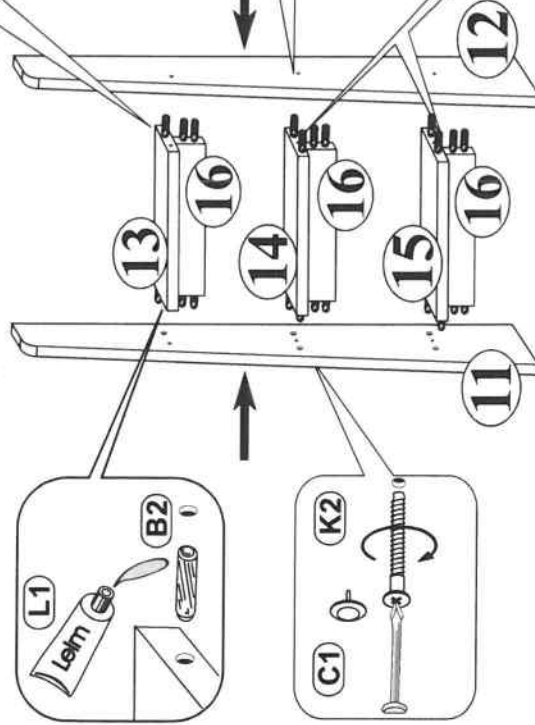

Maksymalne obciążenie pólek w kg:

Stärke/Gr. Länge/Dł. [mm]	Spanplatte/Plyta
0<400	15 18 22
401<600	40 40 40
601<800	24
801<1000	15 30

FUNKY III 5X--FU01 04

2 / 4

1

2

ACHTUNG!!!
ATTENTION!!!
UWAGA!!!

3