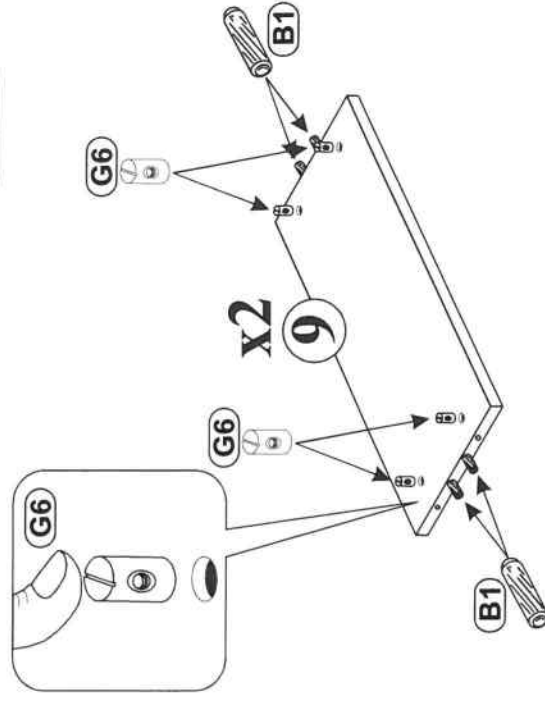

Maksymalne obciążenie pólek w kg:

Stärke/Gr. Länge/Dł. [mm]	Spanplatte/Plyta
0<400	15 18 22
401<600	40 40 40
601<800	24
801<1000	15 30

FUNKY III 5X--FU01 04

2 / 4

1

2

ACHTUNG!!!
ATTENTION!!!
UWAGA!!!

3