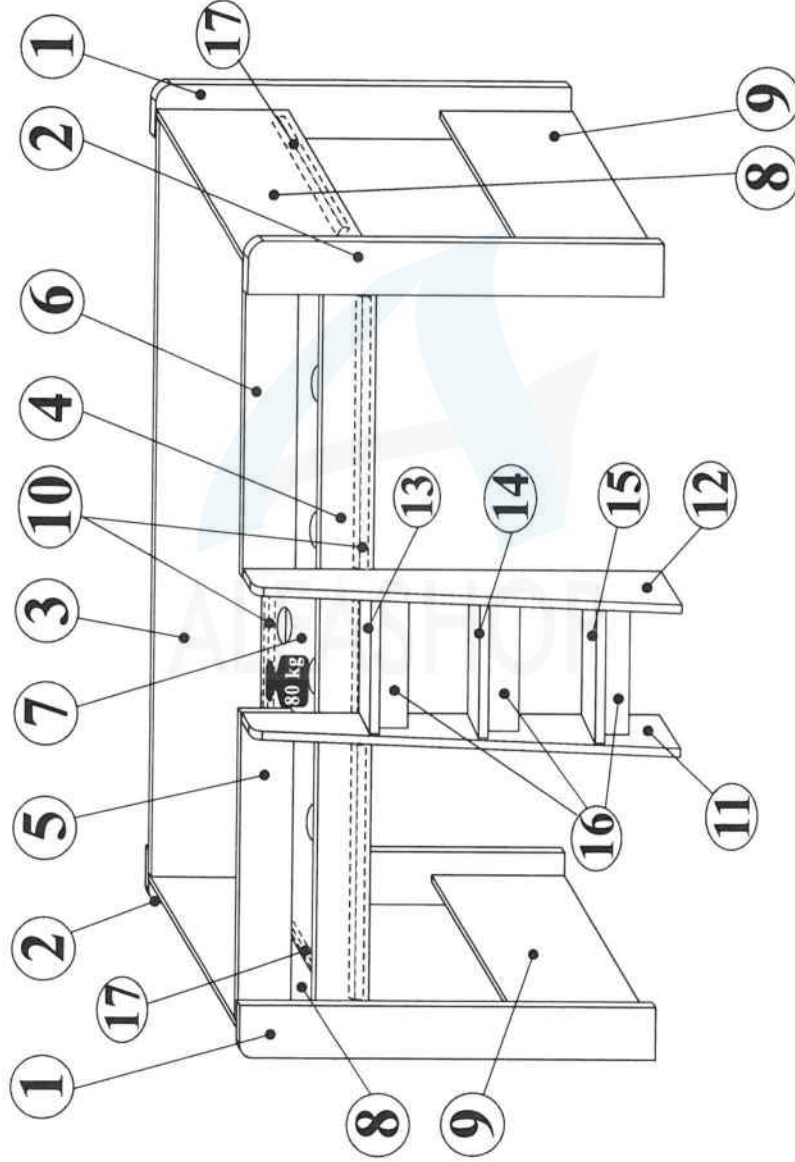

MONTAGEANLEITUNG INSTRUKCJA MONTAŻOWA

Achtung:

Matratzen nicht dicker als 146 mm.

Uwaga:

Materac nie może być grubszy niż 146 mm.

Pflegehinweis!

Bitte nur mit einem Staubtuch oder einem feuchten Lappen reinigen.
KEINE scheuernde Putzmittel verwenden!

Wskazówka dotycząca pielęgnacji!

Proszę czyścić tylko suchą lub lekko wilgotną szmatką do kurzu. Nie używać żadnych środków szorstkich!

2 Personen
2 Osoby

Max. zulässige Belastungen von Einlegeböden in kg:

Maksymalne obciążenie pólek w kg:

Stärke/Gr. Länge/Dł. [mm]	Spanplatte/Plyta
0<400	15 18 22
401<600	40 40 40
601<800	24
801<1000	15 30