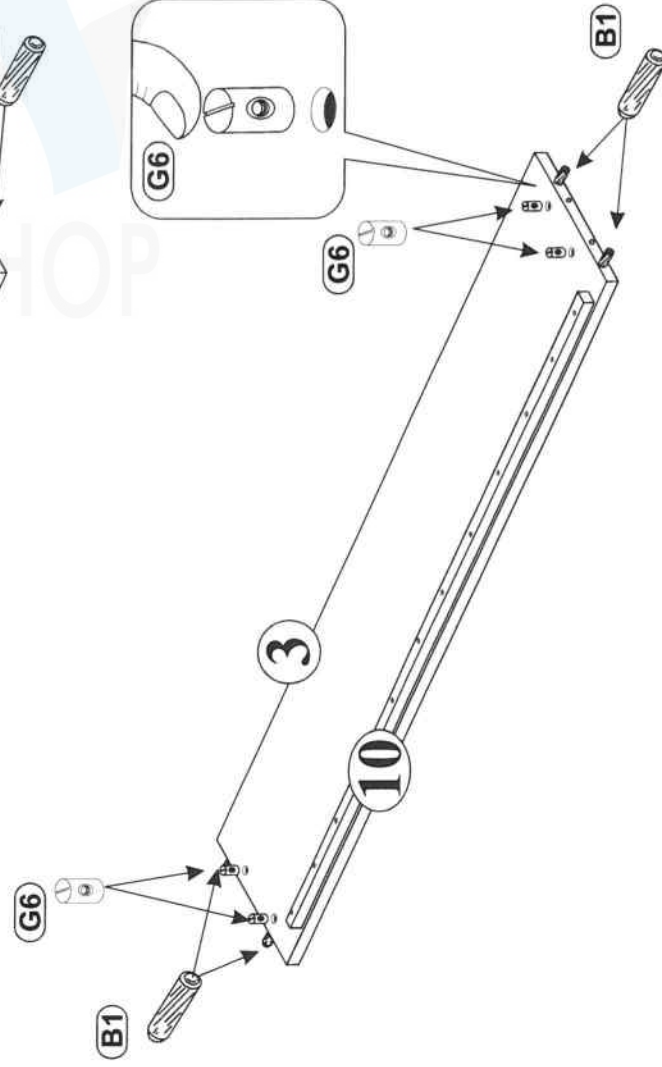

Maksymalne obciążenie pólek w kg:

Stärke/Gr. Länge/Dł. [mm]	Spanplatte/Plyta
0<400	15 18 22
401<600	40 40 40
601<800	24
801<1000	15 30

FUNKY III 5X--FU01 04

2 / 4

1

2

ACHTUNG!!!
ATTENTION!!!
UWAGA!!!

3