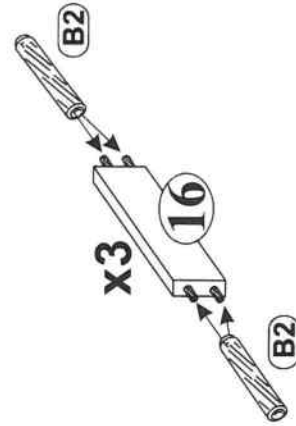

Maksymalne obciążenie pólek w kg:

Stärke/Gr. Länge/Dł. [mm]	Spanplatte/Plyta
0<400	15 18 22
401<600	40 40 40
601<800	24
801<1000	15 30

FUNKY III 5X--FU01 04

2 / 4

1

2

ACHTUNG!!!
ATTENTION!!!
UWAGA!!!

3