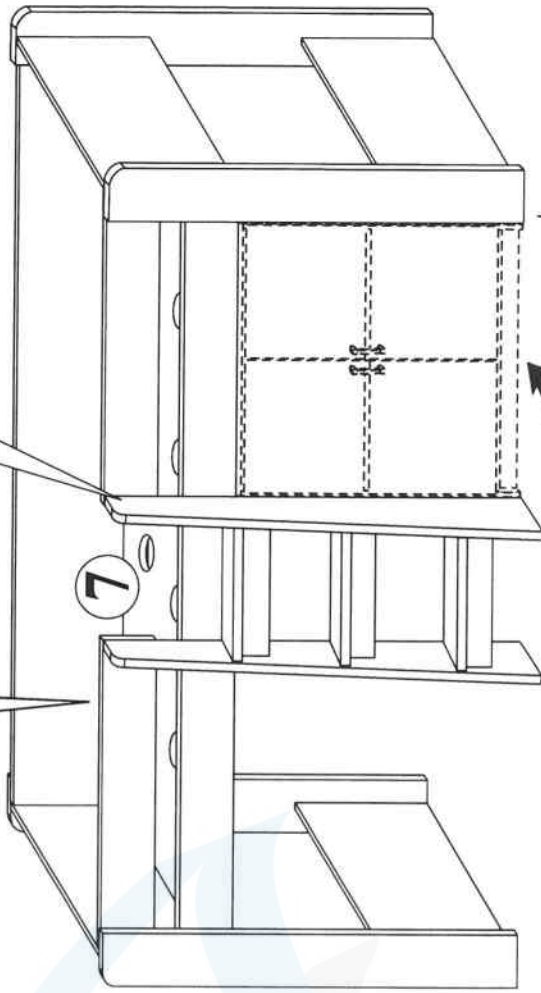

FUNKY III 5X--FU01 04

4 / 4

4

5

FUNKY III 5X--FU01 06