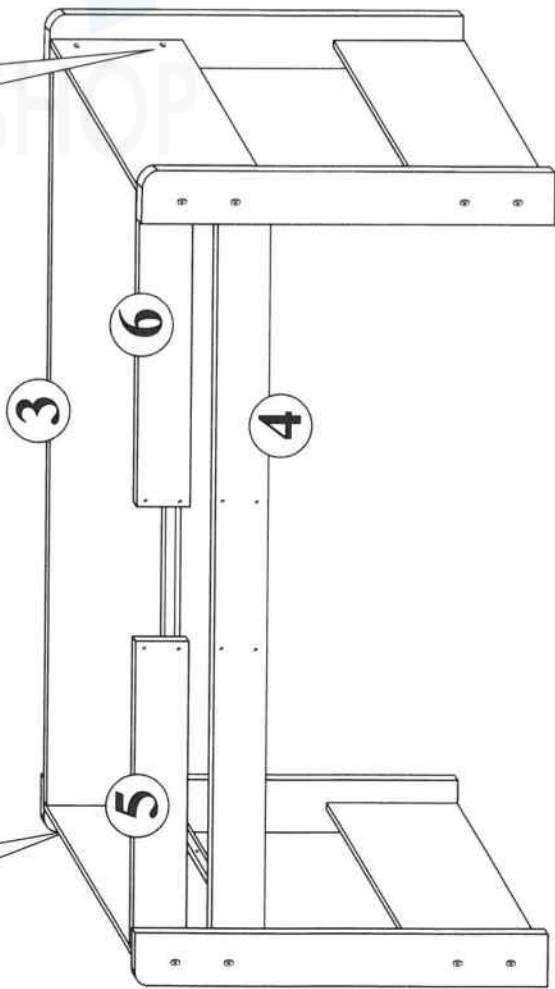

FUNKY III 5X--FU01 04

4 / 4

4