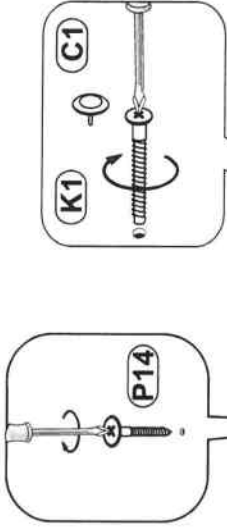

Maksymalne obciążenie pólek w kg:

Stärke/Gr. Länge/Dł. [mm]	Spanplatte/Plyta
0<400	15 18 22
401<600	40 40 40
601<800	24
801<1000	15 30

FUNKY III 5X--FU01 04

2 / 4

1

2

ACHTUNG!!!
ATTENTION!!!
UWAGA!!!

3

FUNKY III 5X--FU01 04

4 / 4

4

5

FUNKY III 5X--FU01 06