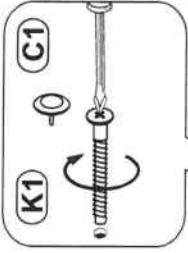

FUNKY III 5X--FU01 04

4 / 4

4

5

FUNKY III 5X--FU01 06