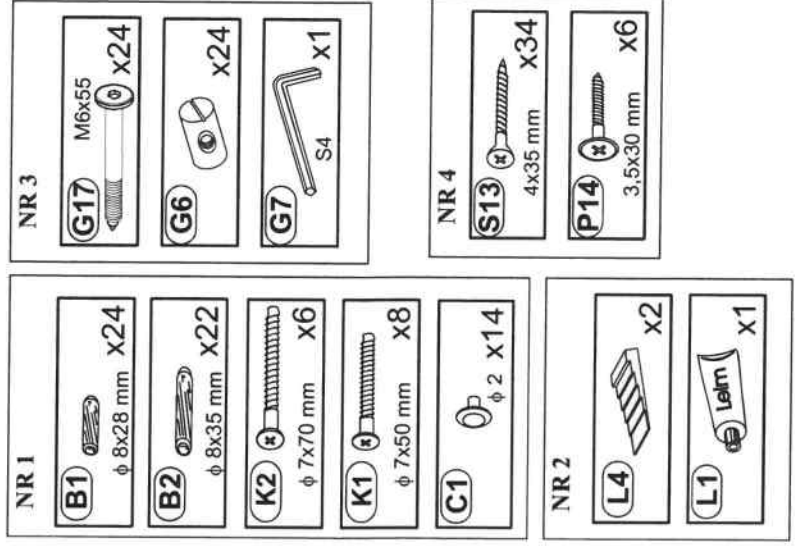

MONTAGEANLEITUNG INSTRUKCJA MONTAŻOWA

Achtung:

Matratzen nicht dicker als 146 mm.

Uwaga:

Materac nie może być grubszy niż 146 mm.

Pflegehinweis!

Bitte nur mit einem Staubtuch oder einem feuchten Lappen reinigen.
KEINE scheuernde Putzmittel verwenden!

Wskazówka dotycząca pielęgnacji!

Proszę czyścić tylko suchą lub lekko wilgotną szmatką do kurzu. Nie używać żadnych środków szorstkich!

2 Personen
2 Osoby

Max. zulässige Belastungen von Einlegeböden in kg:

Maksymalne obciążenie pólek w kg:

Stärke/Gr. Länge/Dł. [mm]	Spanplatte/Plyta
0<400	15 18 22
401<600	40 40 40
601<800	24
801<1000	15 30

FUNKY III 5X--FU01 04

2 / 4

1

2

ACHTUNG!!!
ATTENTION!!!
UWAGA!!!

3

FUNKY III 5X--FU01 04

4 / 4

4

5

FUNKY III 5X--FU01 06