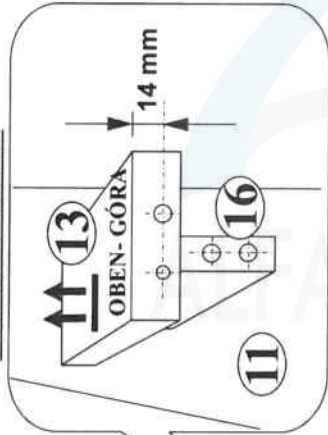

Maksymalne obciążenie pólek w kg:

Stärke/Gr. Länge/Dł. [mm]	Spanplatte/Plyta
0<400	15 18 22
401<600	40 40 40
601<800	24
801<1000	15 30

FUNKY III 5X--FU01 04

2 / 4

1

2

ACHTUNG!!!
ATTENTION!!!
UWAGA!!!

3